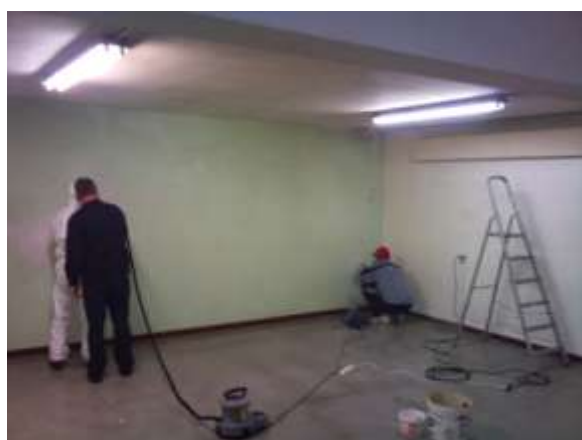

Bon match à toutes et à tous

Catherine MAUCIERI

Les travaux au club-house

Profitant de la trêve des confiseurs, une équipe de joueurs et joueuses s'est attelée à redonner quelques couleurs à notre club-house. Les services techniques de la Ville de Sultz que nous remercions très vivement ont démonté la cloison en bois qui séparait les 2 pièces et voilà que notre local se transforme en une grande pièce. Après un bon nettoyage et quelques couches de peinture, le local devient déjà beaucoup plus accueillant. Le bar et la cuisine ainsi que le reste du mobilier va arriver sous peu et le club-house sera alors un coin très apprécié après les matchs ou les